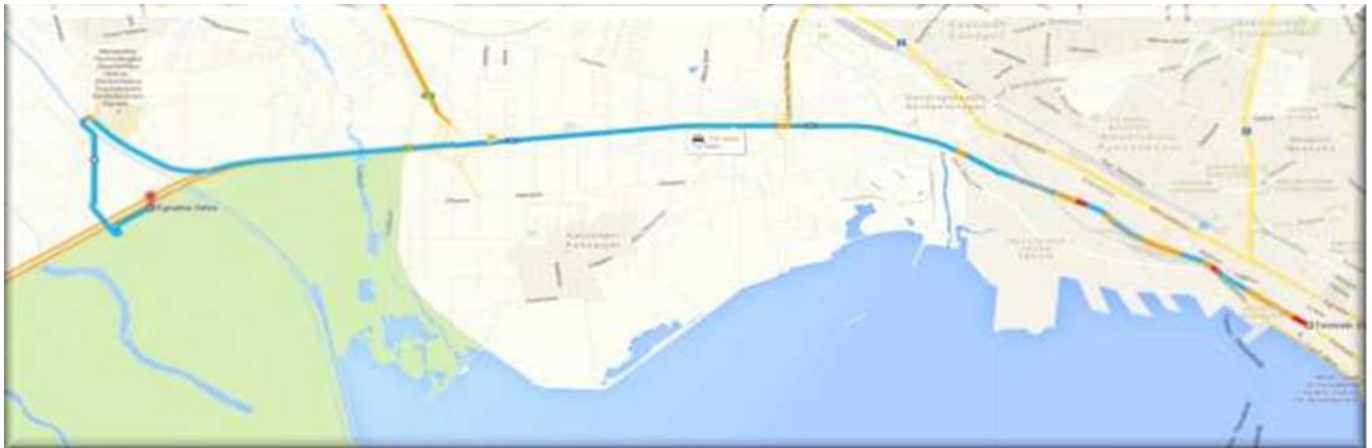

Ακριβής θέση έδρας RoyalSugar: GPS 40°38'46.3"N 22°48'30.2"E

Ερχόμενοι από το κέντρο της Θεσσαλονίκης

Διασχίζετε την οδό Τσιμισκή, μετά το Δικαστικό Μέγαρο συνεχίζετε ευθεία επί της οδού Σταθμού προς την έξοδο της πόλης και εισέρχεστε στην Α/Δ ΠΑΘΕ Εγνατία Οδό • Συνεχίζετε ευθεία με κατεύθυνση προς Αθήνα, περνάτε τη Γέφυρα του Γαλλικού ποταμού και μετά από 1,3 χλμ στρίβετε δεξιά στην είσοδο για Σίνδο • Συνεχίζετε ευθεία και στα πρώτα φανάρια στρίβετε αριστερά • Συνεχίζετε όλο ευθεία και στο τέλος του δρόμου στρίβετε αριστερά • Συνεχίζετε ευθεία, και διασχίζετε όλη την υπέργεια γέφυρα. Στο τέλος της συναντάτε μια μικρή διασταύρωση όπου στρίβετε δεξιά • Συνεχίζετε ευθεία επί του παράδρομου και στα 400 μέτρα θα μας βρείτε στα δεξιά σας.

Ερχόμενοι από τον εξωτερικό Περιφεριακό της Θεσσαλονίκης

Διασχίζεται ευθεία όλο τον εξωτερικό Περιφεριακό ο οποίος στο τέλος του ενώνετε και σας βγάζει στην Α/Δ ΠΑΘΕ Εγνατία Οδό • Συνεχίζετε ευθεία με κατεύθυνση προς Αθήνα, περνάτε τη Γέφυρα του Γαλλικού ποταμού και μετά από 1,3 χλμ στρίβετε δεξιά στην είσοδο για Σίνδο • Συνεχίζετε ευθεία και στα πρώτα φανάρια στρίβετε αριστερά • Συνεχίζετε όλο ευθεία και στο τέλος του δρόμου στρίβετε αριστερά • Συνεχίζετε ευθεία, και διασχίζετε όλη την υπέργεια γέφυρα. Στο τέλος της συναντάτε μια μικρή διασταύρωση όπου στρίβετε δεξιά • Συνεχίζετε ευθεία επί του παράδρομου και στα 400 μέτρα θα μας βρείτε στα δεξιά σας.

Ερχόμενοι από Αθήνα

Περνώντας τα διόδια των Μαλγάρων με κατεύθυνση προς Θεσσαλονίκη μείνετε στη δεξιά λωρίδα της Εθνικής Οδού • Στα 10 χιλιόμετρα μετά τα διόδια, περνάτε κάτω από την ανισόπεδη γέφυρα και αμέσως μετά συναντάτε στο δεξί σας χέρι μια μικρή έξοδο • Στρίβετε δεξιά στην έξοδο και μπαίνετε στον παράδρομο που είναι παράλληλος της Εθνικής Οδού • Στρίβετε αμέσως αριστερά πάνω στον παράδρομο και στα 400 μέτρα θα μας βρείτε στα δεξιά σας.