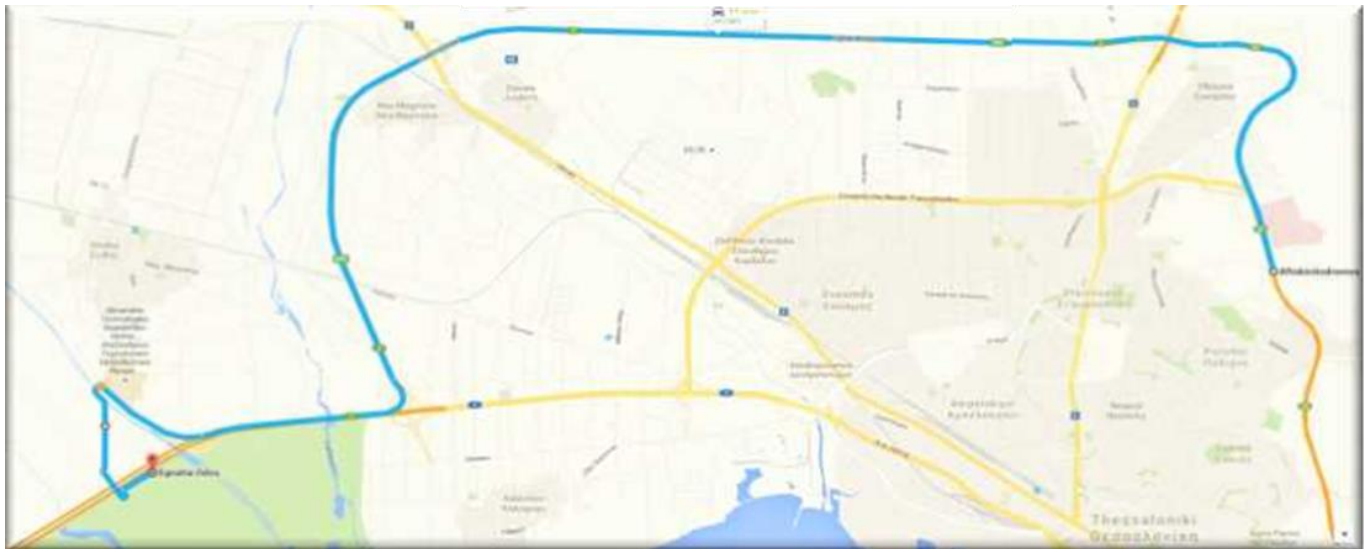

Ακριβής θέση έδρας RoyalSugar: GPS 40°38'46.3"N 22°48'30.2"E

Ερχόμενοι από το κέντρο της Θεσσαλονίκης

Διασχίζετε την οδό Τσιμισκή, μετά το Δικαστικό Μέγαρο συνεχίζετε ευθεία επί της οδού Σταθμού προς την έξοδο της πόλης και εισέρχεστε στην Α/Δ ΠΑΘΕ Εγνατία Οδό • Συνεχίζετε ευθεία με κατεύθυνση προς Αθήνα, περνάτε τη Γέφυρα του Γαλλικού ποταμού και μετά από 1,3 χλμ στρίβετε δεξιά στην είσοδο για Σίνδο • Συνεχίζετε ευθεία και στα πρώτα φανάρια στρίβετε αριστερά • Συνεχίζετε όλο ευθεία και στο τέλος του δρόμου στρίβετε αριστερά • Συνεχίζετε ευθεία, και διασχίζετε όλη την υπέργεια γέφυρα. Στο τέλος της συναντάτε μια μικρή διασταύρωση όπου στρίβετε δεξιά • Συνεχίζετε ευθεία επί του παράδρομου και στα 400 μέτρα θα μας βρείτε στα δεξιά σας.

Ερχόμενοι από τον εξωτερικό Περιφεριακό της Θεσσαλονίκης

Διασχίζεται ευθεία όλο τον εξωτερικό Περιφεριακό ο οποίος στο τέλος του ενώνετε και σας βγάζει στην Α/Δ ΠΑΘΕ Εγνατία Οδό • Συνεχίζετε ευθεία με κατεύθυνση προς Αθήνα, περνάτε τη Γέφυρα του Γαλλικού ποταμού και μετά από 1,3 χλμ στρίβετε δεξιά στην είσοδο για Σίνδο • Συνεχίζετε ευθεία και στα πρώτα φανάρια στρίβετε αριστερά • Συνεχίζετε όλο ευθεία και στο τέλος του δρόμου στρίβετε αριστερά • Συνεχίζετε ευθεία, και διασχίζετε όλη την υπέργεια γέφυρα. Στο τέλος της συναντάτε μια μικρή διασταύρωση όπου στρίβετε δεξιά • Συνεχίζετε ευθεία επί του παράδρομου και στα 400 μέτρα θα μας βρείτε στα δεξιά σας.

Ερχόμενοι από Αθήνα

Περνώντας τα διόδια των Μαλγάρων με κατεύθυνση προς Θεσσαλονίκη μείνετε στη δεξιά λωρίδα της Εθνικής Οδού • Στα 10 χιλιόμετρα μετά τα διόδια, περνάτε κάτω από την ανισόπεδη γέφυρα και αμέσως μετά συναντάτε στο δεξί σας χέρι μια μικρή έξοδο • Στρίβετε δεξιά στην έξοδο και μπαίνετε στον παράδρομο που είναι παράλληλος της Εθνικής Οδού • Στρίβετε αμέσως αριστερά πάνω στον παράδρομο και στα 400 μέτρα θα μας βρείτε στα δεξιά σας.